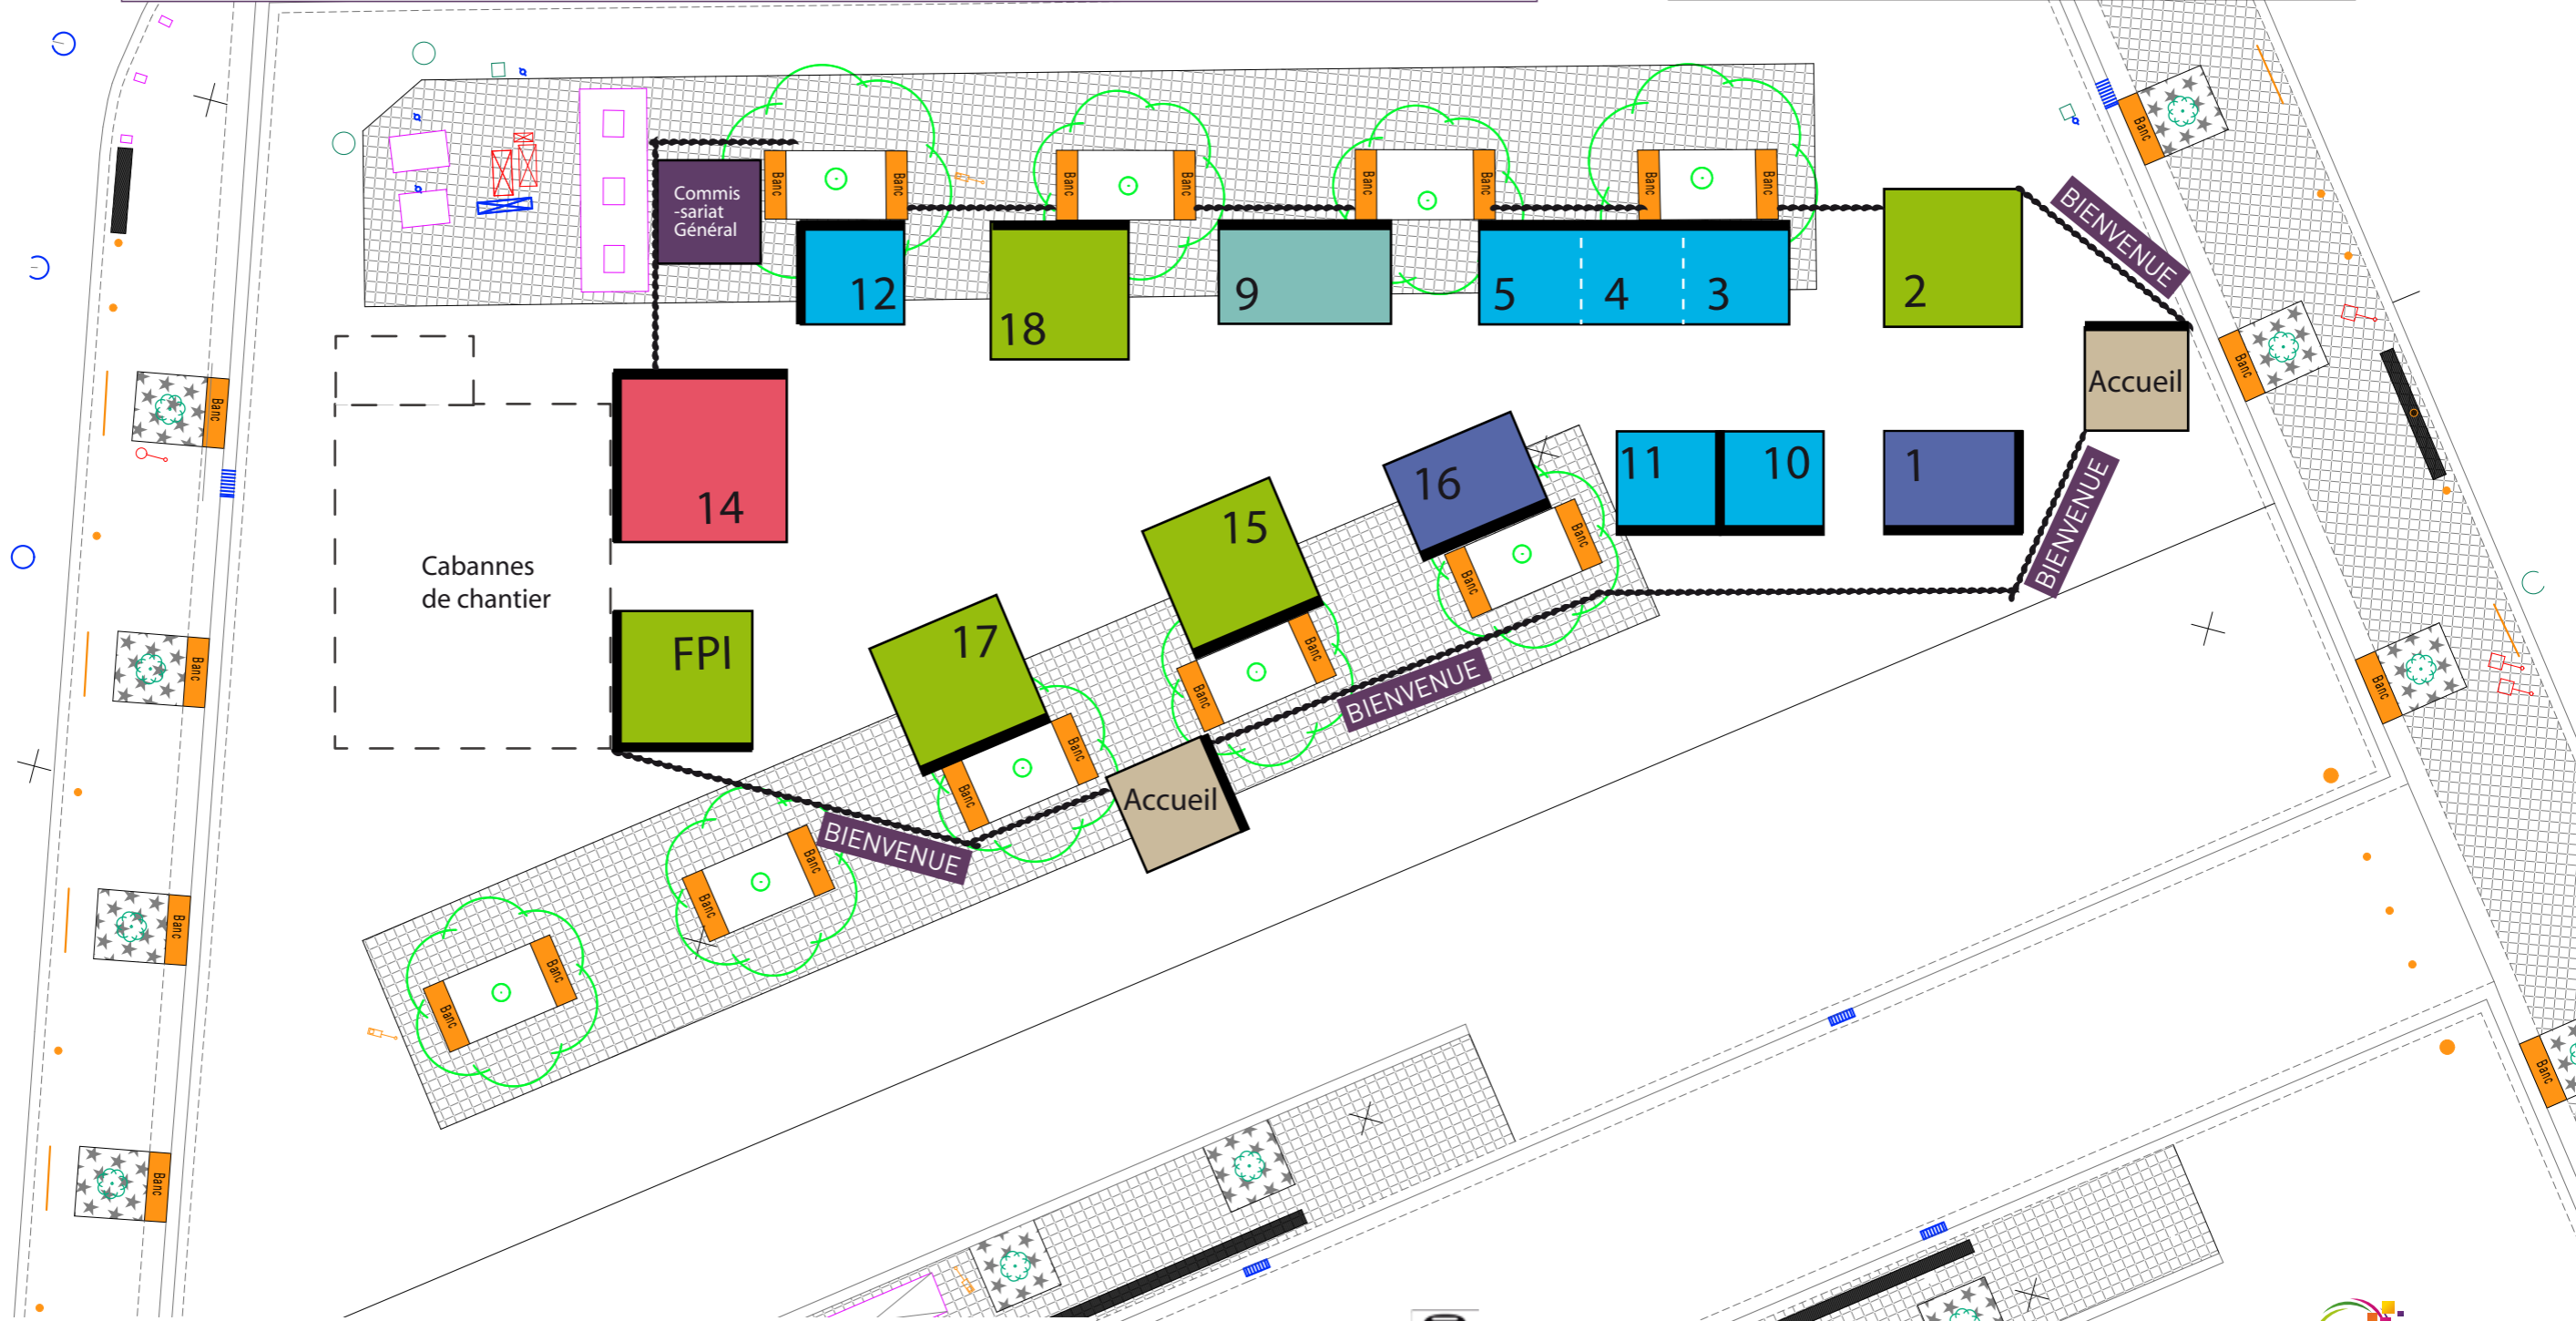

Devenez propriétaire d'un logement neuf

Rendez-vous au **SALON** Place du Commandant de la Motte Rouge à LA ROCHELLE

02 AU 04 OCTOBRE 2015

www.salonlogementneuf.com

6 Chapiteaux 9 m ²	2 Accueil 9 m ²
5 Chapiteaux 16 m ²	Barrièrage
1 Chapiteaux 15 m ²	
2 Chapiteaux 12 m ²	
1 Chapiteaux 25 m ²	

Cabannes de chantier

Arrêts de bus

Village Exposition - Environ 800 m²
Place du Commandant de la Motte Rouge - La Rochelle

Plan au 17 septembre 2015